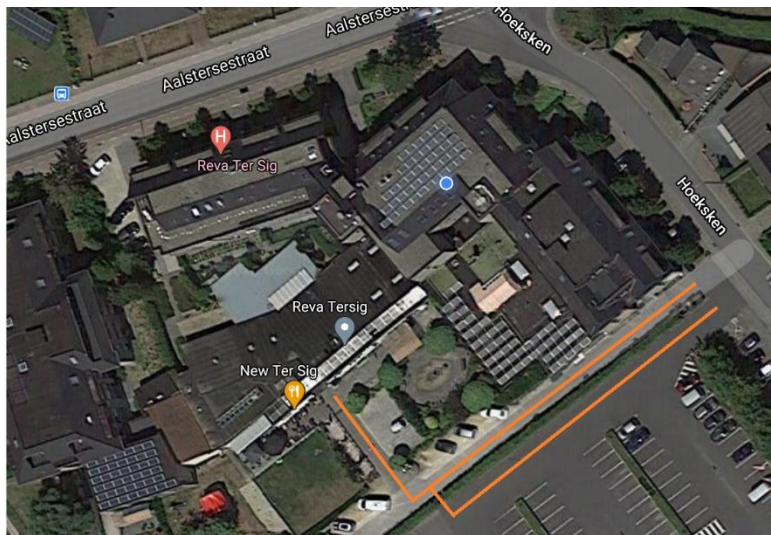

# Praktische info bij zwemles De Fithoeve

**De Fithoeve**

## Waar gaan de lessen door?

De zwemlessen gaan door in het zwembad van Reva Ter Sig, Hoeksken 3 in Wieze.

Parkeren kan zowel ter hoogte van de revalidatie als op de parking van Prefaco.

Om het zwembad vlot te vinden, neem je best de gemeenschappelijke ingang van de revalidatie en cafetaria 'New Ter Sig'. Vervolgens stap je rechtdoor rechtstreeks naar de kleedruimte van het zwembad.